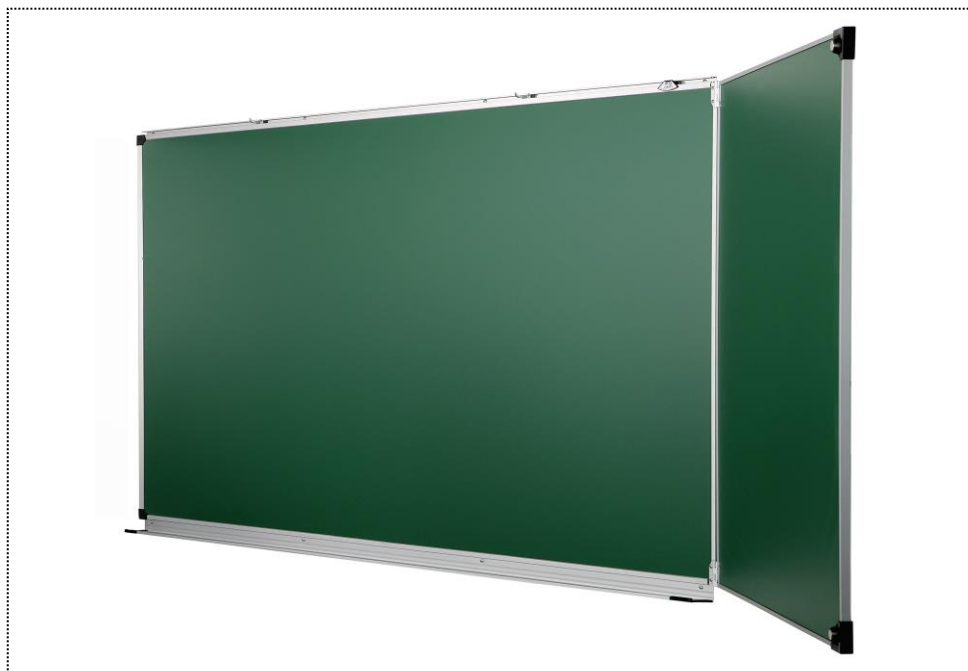

Fiche technique Tableaux diptyques vert

CARACTERISTIQUES :

- Surface : **Acier émaillé pour craie**
- Support : **Panneau de particules agglomérées + contrebalancement tôle acier galvanisé**
- Cadre : **Aluminium anodisé coloris naturel et coins PEHD noir RAL 9005**
- Auget : **Aluminium anodisé coloris naturel et coins PEHD noir RAL 9005**
- Colisage : **2 colis : Ht. + 60 x Lg. + 100 x 190mm (en totalité)**
- Emballage : **Haute résistance : coins PPE + film transparent PEHD grande épaisseur + carton cannelé**
- Autre : **Crochets porte documents ZAMAK,
Produit 100% recyclable, emballage 100% recyclable**
- Entretien : **Conseils disponibles sur le site Ulmann.com**
- Non-Feu : **Classement M1**

OPTIONS : (tarif sur demande)

- Sérigraphie : **Lignages de sérigraphie inaltérables et incrustés dans la masse (Lg . <200 cm)**

Lignes 5cm

Lignes 10cm

 Quadrillage
5x5

 Quadrillage
10x10

 Lignage
Seyes

 Lignage
musique

 Lignage
Maternelle

 Lignage
croix noires

- Encadrement couleur :

Bleu RAL 5002

Rouge RAL3003

Jaune RAL 1003

ENVIRONNEMENT & CERTIFICATIONS :

- Produit certifié NF Mobilier Professionnel Education
- Produit certifié NF Mobilier Professionnel Collectivité
- Produit certifié NF Environnement Ameublement
- Bois utilisé : chaîne de contrôle certifiée PEFC
- Label d'entreprise : Entrepreneurs + Engagés (plus de détails sur le site www.ulmann.com)