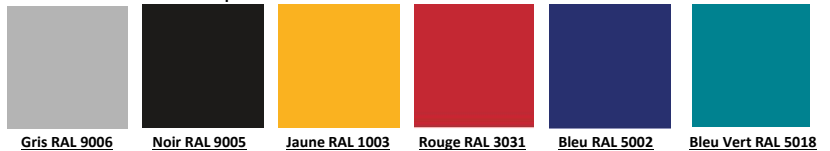

Fiche technique

Tableaux scolaires pivotants horizontaux et verticaux

*Couleur châssis disponibles :

CARACTERISTIQUES :

- Surface : **Acier émaillé pour feutre effaçable à sec et/ou craie**
- Support : **Panneau de particules agglomérées**
- Châssis : **Châssis acier mécanosoudé thermo-laquée selon couleurs disponibles***
- Encadre : **Aluminium anodisé coloris naturel et coins PEHD noir RAL 9005**
- Colisage : **1 colis : Ht. + 60 x Lg. + 100 x 95mm + 1 colis 118 x 135 x 50**
- Emballage : **Haute résistance : coins PPE + film transparent PEHD grande épaisseur + carton cannelé**
- Autre : **Produit 100% recyclable, emballage 100% recyclable**
- Entretien : **Conseils disponibles sur le site Ulmann.com**
- Non-Feu : **Classement M2**
- Roulettes : **Jeu de 4 roulettes avec frein à visser dans les profilés**
- Patin : **Jeu de 4 patins à visser dans les profilés**