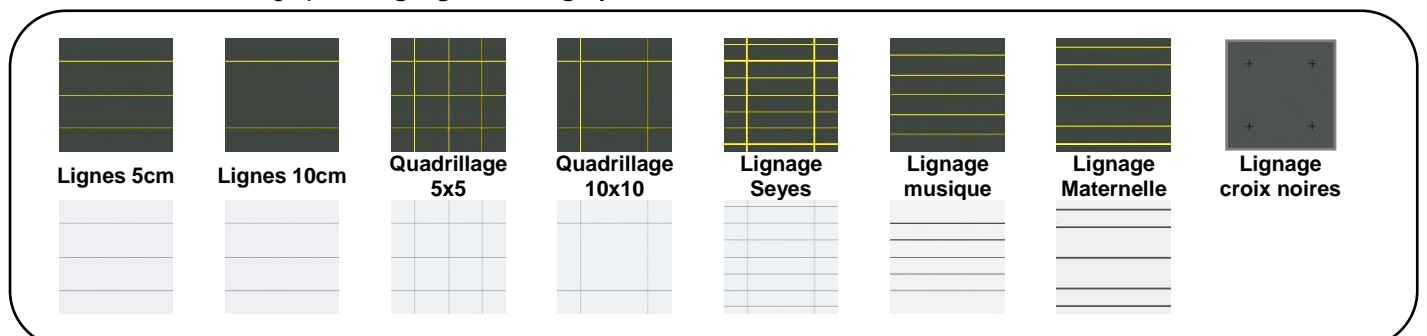

Fiche technique

Tableaux scolaires pivotants horizontaux et verticaux

*Couleur châssis disponibles :

CARACTERISTIQUES :

- Surface : **Acier émaillé pour feutre effaçable à sec et/ou craie**
- Support : **Panneau de particules agglomérées**
- Châssis : **Châssis acier mécanosoudé thermo-laquée selon couleurs disponibles***
- Encadre : **Aluminium anodisé coloris naturel et coins PEHD noir RAL 9005**
- Colisage : **1 colis : Ht. + 60 x Lg. + 100 x 95mm + 1 colis 118 x 135 x 50**
- Emballage : **Haute résistance : coins PPE + film transparent PEHD grande épaisseur + carton cannelé**
- Autre : **Produit 100% recyclable, emballage 100% recyclable**
- Entretien : **Conseils disponibles sur le site Ulmann.com**
- Non-Feu : **Classement M2**
- Roulettes : **Jeu de 4 roulettes avec frein à visser dans les profilés**
- Patin : **Jeu de 4 patins à visser dans les profilés**

OPTIONS : (tarif sur demande)

- Sérigraphie : **Lignages de sérigraphie inaltérables et incrustés dans la masse**

ENVIRONNEMENT & CERTIFICATIONS :

- Produit certifié NF Mobilier Professionnel Education
- Produit certifié NF Mobilier Professionnel Collectivité
- Produit certifié NF Environnement Ameublement
- Bois utilisé : chaîne de contrôle certifiée PEFC
- Label d'entreprise : Entrepreneurs + Engagés (plus de détails sur le site www.ulmann.com)

FIXATION :

- Produit à assembler par l'utilisateur (environ 30min à deux).
- Visserie d'assemblage fournie.
- Rotation Verticale ou Horizontale à choisir au montage.

DESSIN TECHNIQUE :

Numérotation des faces
Pour option sérigraphie