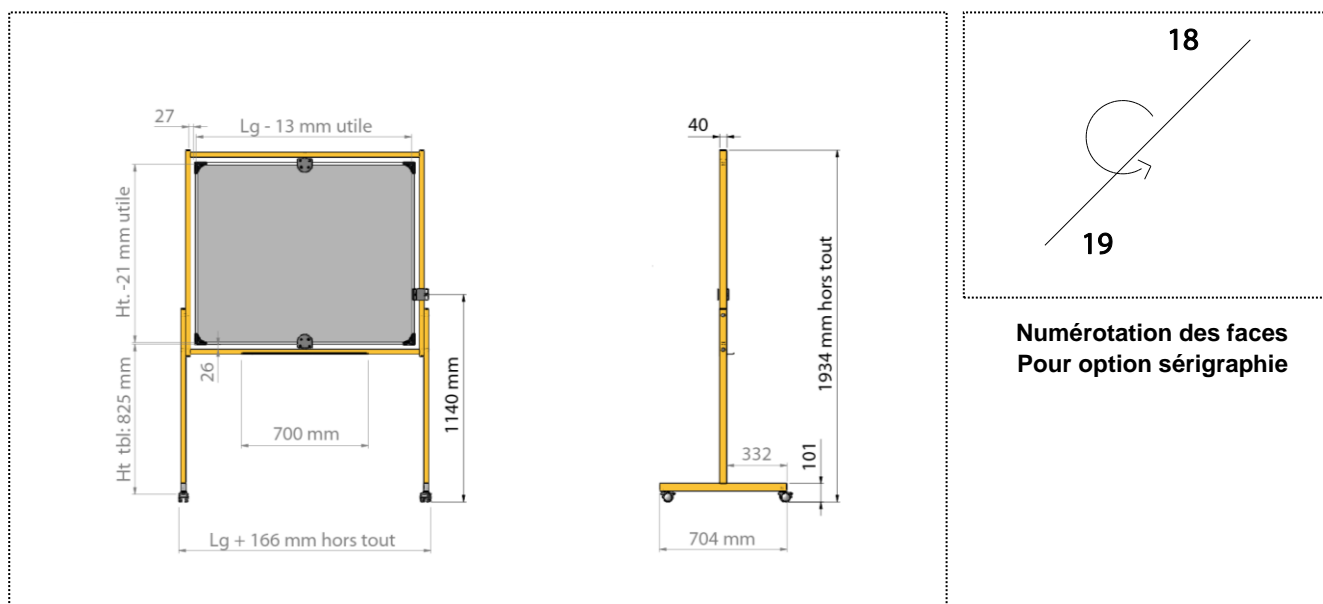

FIXATION :

- Produit à assembler par l'utilisateur (environ 30min à deux).
- Visserie d'assemblage fournie.
- Rotation Verticale ou Horizontale à choisir au montage.

DESSIN TECHNIQUE :

Numérotation des faces
Pour option sérigraphie

DIMENSIONS ET POIDS :

Format	Coloris tableaux	Châssis Gris RAL 9006	Châssis Jaune RAL 1003	Châssis Bleu RAL 5002	Châssis Bleu vert RAL 5018	Châssis Rouge RAL 3031	Châssis Noir RAL 9005	Masse (kg)
100X120	2 faces vertes	111 594	111 138	123 832	123 835	123 838	123 841	27,3
	2 faces blanches	111 595	111 139	123 833	123 836	123 839	123 842	
	2 faces mixtes	111 596	111 140	123 834	123 837	123 840	123 843	