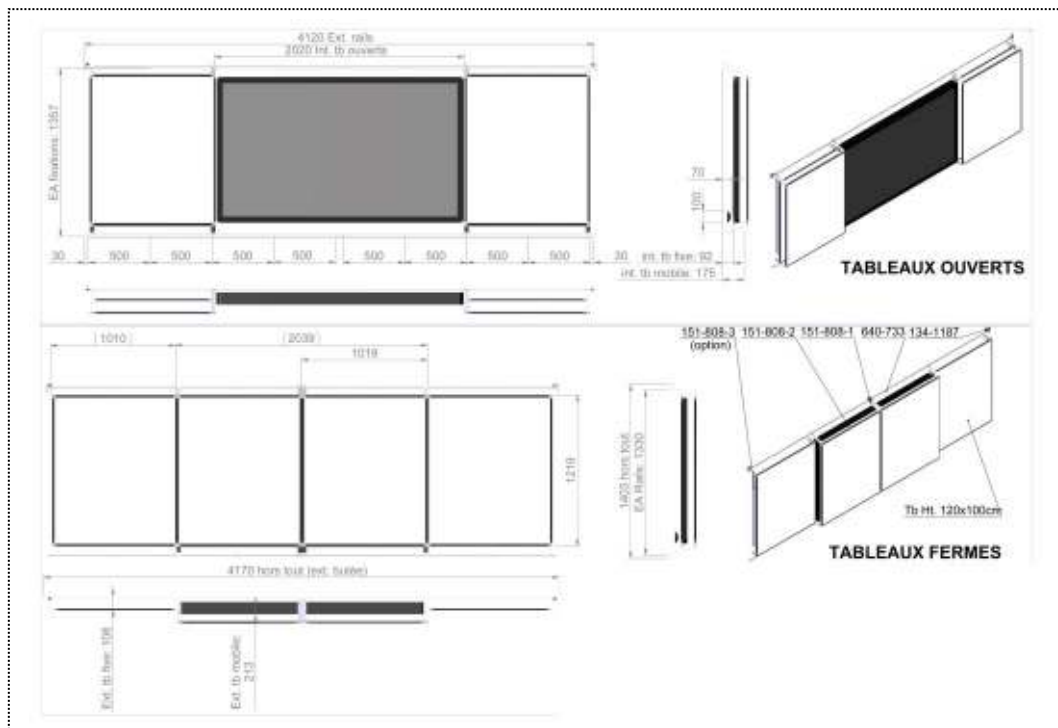

Avec écran 65 ou 86'' – volets fermés

CARACTERISTIQUES :

- Composition :
 - 2 tableaux muraux Ht. 120x100cm
 - 1 structure guide Lg. 400cm
 - 2 tableaux coulissants Ht. 116x100cm
- Surfaces : **Acier émaillé pour feutre effaçable à sec**
- Support : **Panneau de particules agglomérées + contrebalancement tôle acier galvanisé**
- Cadre : **Aluminium anodisé coloris naturel et coins PEHD noir RAL 9005**
- Structure : **Acier mécano-soudé laqué blanc RAL 9010**
- Guidage : **Guidage par roulement à billes sur glissières en aluminium extrudé**
- Colisage : **Voir tableau « dimensions et poids »**
- Emballage : **Haute résistance : coins PPE + film transparent PEHD grande épaisseur + carton cannelé**
- Entretien : **Conseils disponibles sur le site Ulmann.com**

OPTIONS (tarif sur demande) :

- Sérigraphie : **Lignages de sérigraphie inaltérables et incrustés dans la masse**

- Surface : **Vert, noir et bleu pour craie, blanc mat pour projection. Possibilité de mixer les coloris**
- Structure : **Possibilité de thermo-laquer la structure guide coloris gamme RAL**
- Centre : **Tableau mural Ht. 120x198cm émaillé blanc pour écriture au feutre effaçable à sec, Encadrement aluminium anodisé naturel. Evidement en son centre pour échapper la fixation murale de l'écran.**

FIXATION :

- Fixation dans les guides supérieurs et inférieurs
- Visserie non fournie

DIMENSIONS ET POIDS :

Désignation	Référence	Colisage	Masse (kg)
Système complet comprenant : - Tableaux latéraux - Tableaux coulissants - Structure guide	124 603 1	1 colis 1240x1120x95mm 2 colis 1260x1100x95mm 2 colis 200x200x2100mm	125,5
Option tableau central	124 604 8	1 colis 1260x2080x95mm	19,9