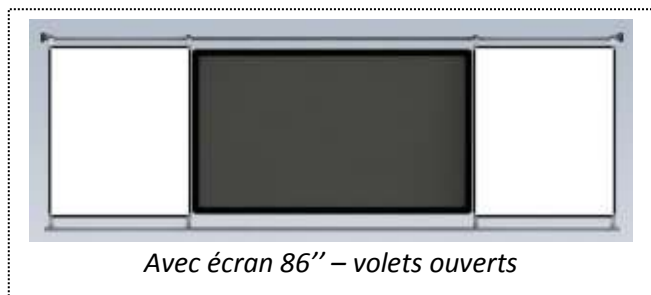

Fiche technique

Systèmes de tableaux coulissants à translation horizontale

Spécial écrans interactifs tactiles

Avec écran 65'' – volets ouverts

Avec écran 65'' – volets mi-course

Avec écran 86'' – volets ouverts

Avec écran 65 ou 86'' – volets fermés

CARACTERISTIQUES :

- Composition :
 - 2 tableaux muraux Ht. 120x100cm
 - 1 structure guide Lg. 400cm
 - 2 tableaux coulissants Ht. 116x100cm
- Surfaces : **Acier émaillé pour feutre effaçable à sec**
- Support : **Panneau de particules agglomérées + contrebalancement tôle acier galvanisé**
- Cadre : **Aluminium anodisé coloris naturel et coins PEHD noir RAL 9005**
- Structure : **Acier mécano-soudé laqué blanc RAL 9010**
- Guidage : **Guidage par roulement à billes sur glissières en aluminium extrudé**
- Colisage : **Voir tableau « dimensions et poids »**
- Emballage : **Haute résistance : coins PPE + film transparent PEHD grande épaisseur + carton cannelé**
- Entretien : **Conseils disponibles sur le site Ulmann.com**

OPTIONS (tarif sur demande) :

- Sérigraphie : **Lignages de sérigraphie inaltérables et incrustés dans la masse**

- Surface : **Vert, noir et bleu pour craie, blanc mat pour projection. Possibilité de mixer les coloris**
- Structure : **Possibilité de thermo-laquer la structure guide coloris gamme RAL**
- Centre : **Tableau mural Ht. 120x198cm émaillé blanc pour écriture au feutre effaçable à sec, Encadrement aluminium anodisé naturel. Evidement en son centre pour échapper la fixation murale de l'écran.**