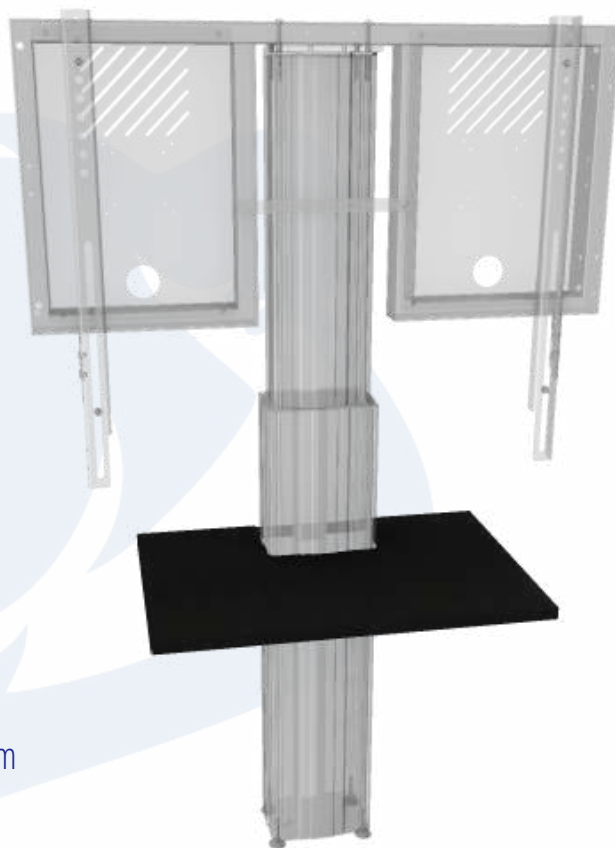

Tablette compatible avec le support SCETAVLI

Référence : 3035261249681

CARACTÉRISTIQUES DU PRODUIT

- Compatible avec les supports SCETAVLI
- L'étagère s'insère à la colonne centrale
- Acier 2mm
- Revêtement en poudre noir, RAL 9005
- Matériel de montage inclus
- Dimension 600/21/400mm
- Supporte jusqu'à 10 kg

COLISAGE

Dimensions : 630 x 60 x 430 mm

Poids brut : 4,3 kg

Poids net : 3,8 kg

DESSINS TECHNIQUES